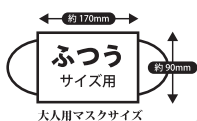

カバー内側には蒸れを予防する穴あけ加工処理

位置ずれを防ぐ面ファスナーでフィット感UP

使い捨てマスクを横から差し込み

位置と形を整え装着します

▼パッケージ状態

選べるカラーは4色 ○●●● TPOなどによって使い分けができます

大人用マスクサイズ

01 ホワイト
 JAN 4982502-06698-1

●カタログに掲載の商品は、実際の物とはカラー、デザインなどが多少異なる場合がございますがご了承下さい。 サイズは、縦×横×厚み で表示してあります。 ●写真の縮小率は同一ではありません。 ●商品の価格は希望小売価格です。なお価格に消費税は含まれておりません。 ●商品のご注文は商品番号（6ケタ）+色番号（2ケタ）の計8ケタでお願いします。